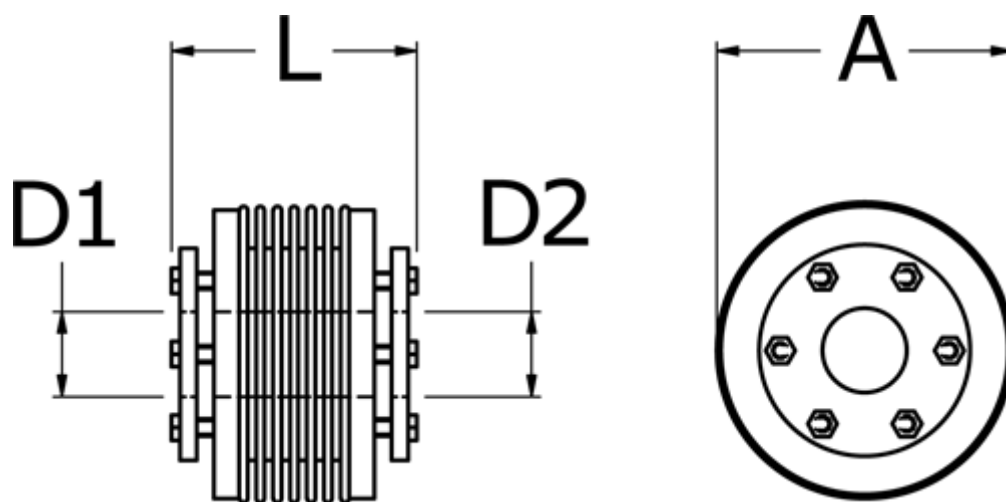

Varenummer: 3330502000913840
Beskrivelse: Metalbælgkobling type 5 str.200
Længde 91 mm, boring 38/40 mm

Mål

A	= 90
D1	= 38
D2	= 40
L	= 91
Nom. moment NM (Tkn)	= 200